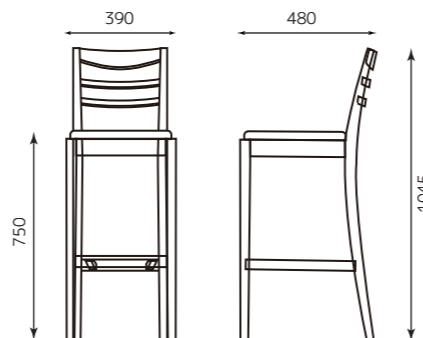

# CR-165

160337 (NA) ベージュ S75  
2500047005917

160338 (DB) ブラック S75  
2500047005924

¥26,000

NA 張：ベージュ

DB 張：ブラック

主材：天然木（ゴム材）  
ナチュラル 張地：レザー・ベージュ  
ダークブラウン 張地：レザー・ブラック