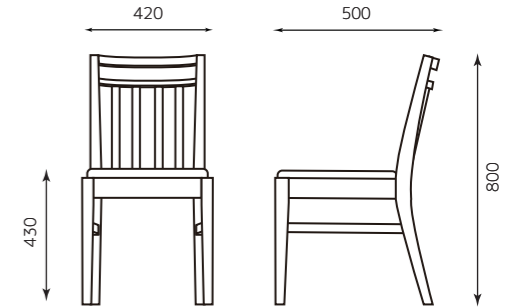

# CR-101

113211 (NA) ベージュ  
2500047005931

113212 (DB) ブラック  
2500047005948

¥18,000

NA 張：ベージュ

DB 張：ブラック

主材：天然木（ゴム材）  
ナチュラル 張地：レザー・ベージュ  
ダークブラウン 張地：レザー・ブラック