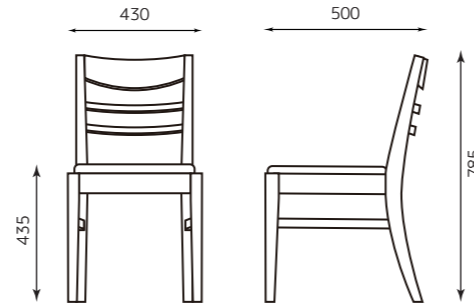

# CR-99

113201 (NA) ベージュ  
2500047005894

113202 (DB) ブラック  
2500047005900

¥18,000

NA 張：ベージュ

DB 張：ブラック

主材：天然木（ゴム材）  
ナチュラル 張地：レザー・ベージュ  
ダークブラウン 張地：レザー・ブラック

# CR-101

113211 (NA) ベージュ  
2500047005931

113212 (DB) ブラック  
2500047005948

¥18,000

NA 張：ベージュ

DB 張：ブラック

主材：天然木（ゴム材）  
ナチュラル 張地：レザー・ベージュ  
ダークブラウン 張地：レザー・ブラック